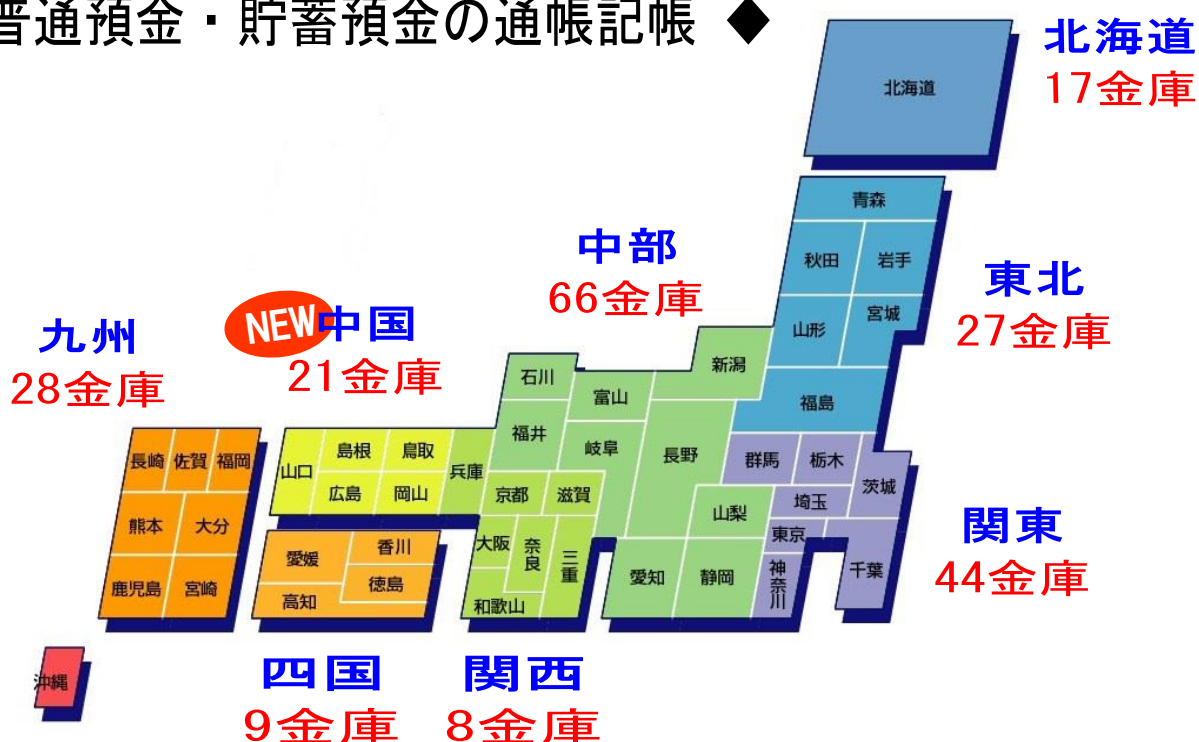

ATMご利用のお客さまへ

平成26年2月16日（日）より、提携信用金庫間において通帳記帳ができる信用金庫が新たに追加されました。

提供サービス

◆ 普通預金・貯蓄預金の通帳記帳 ◆

記帳可能な信用金庫(2/16現在220信用金庫)につきましては、次頁をご覧ください。

入金		出金		通帳記帳	通帳繰越
通帳	通帳・カード併用	通帳	通帳・カード併用		
○	×	×	○	○	×

《ご注意ください。》

ATMでの通帳繰越しはできません。詳しくは窓口にお尋ねください。

地域をつなぎ、地域と共に歩む

須賀川信用金庫

HP版 2014/02/16