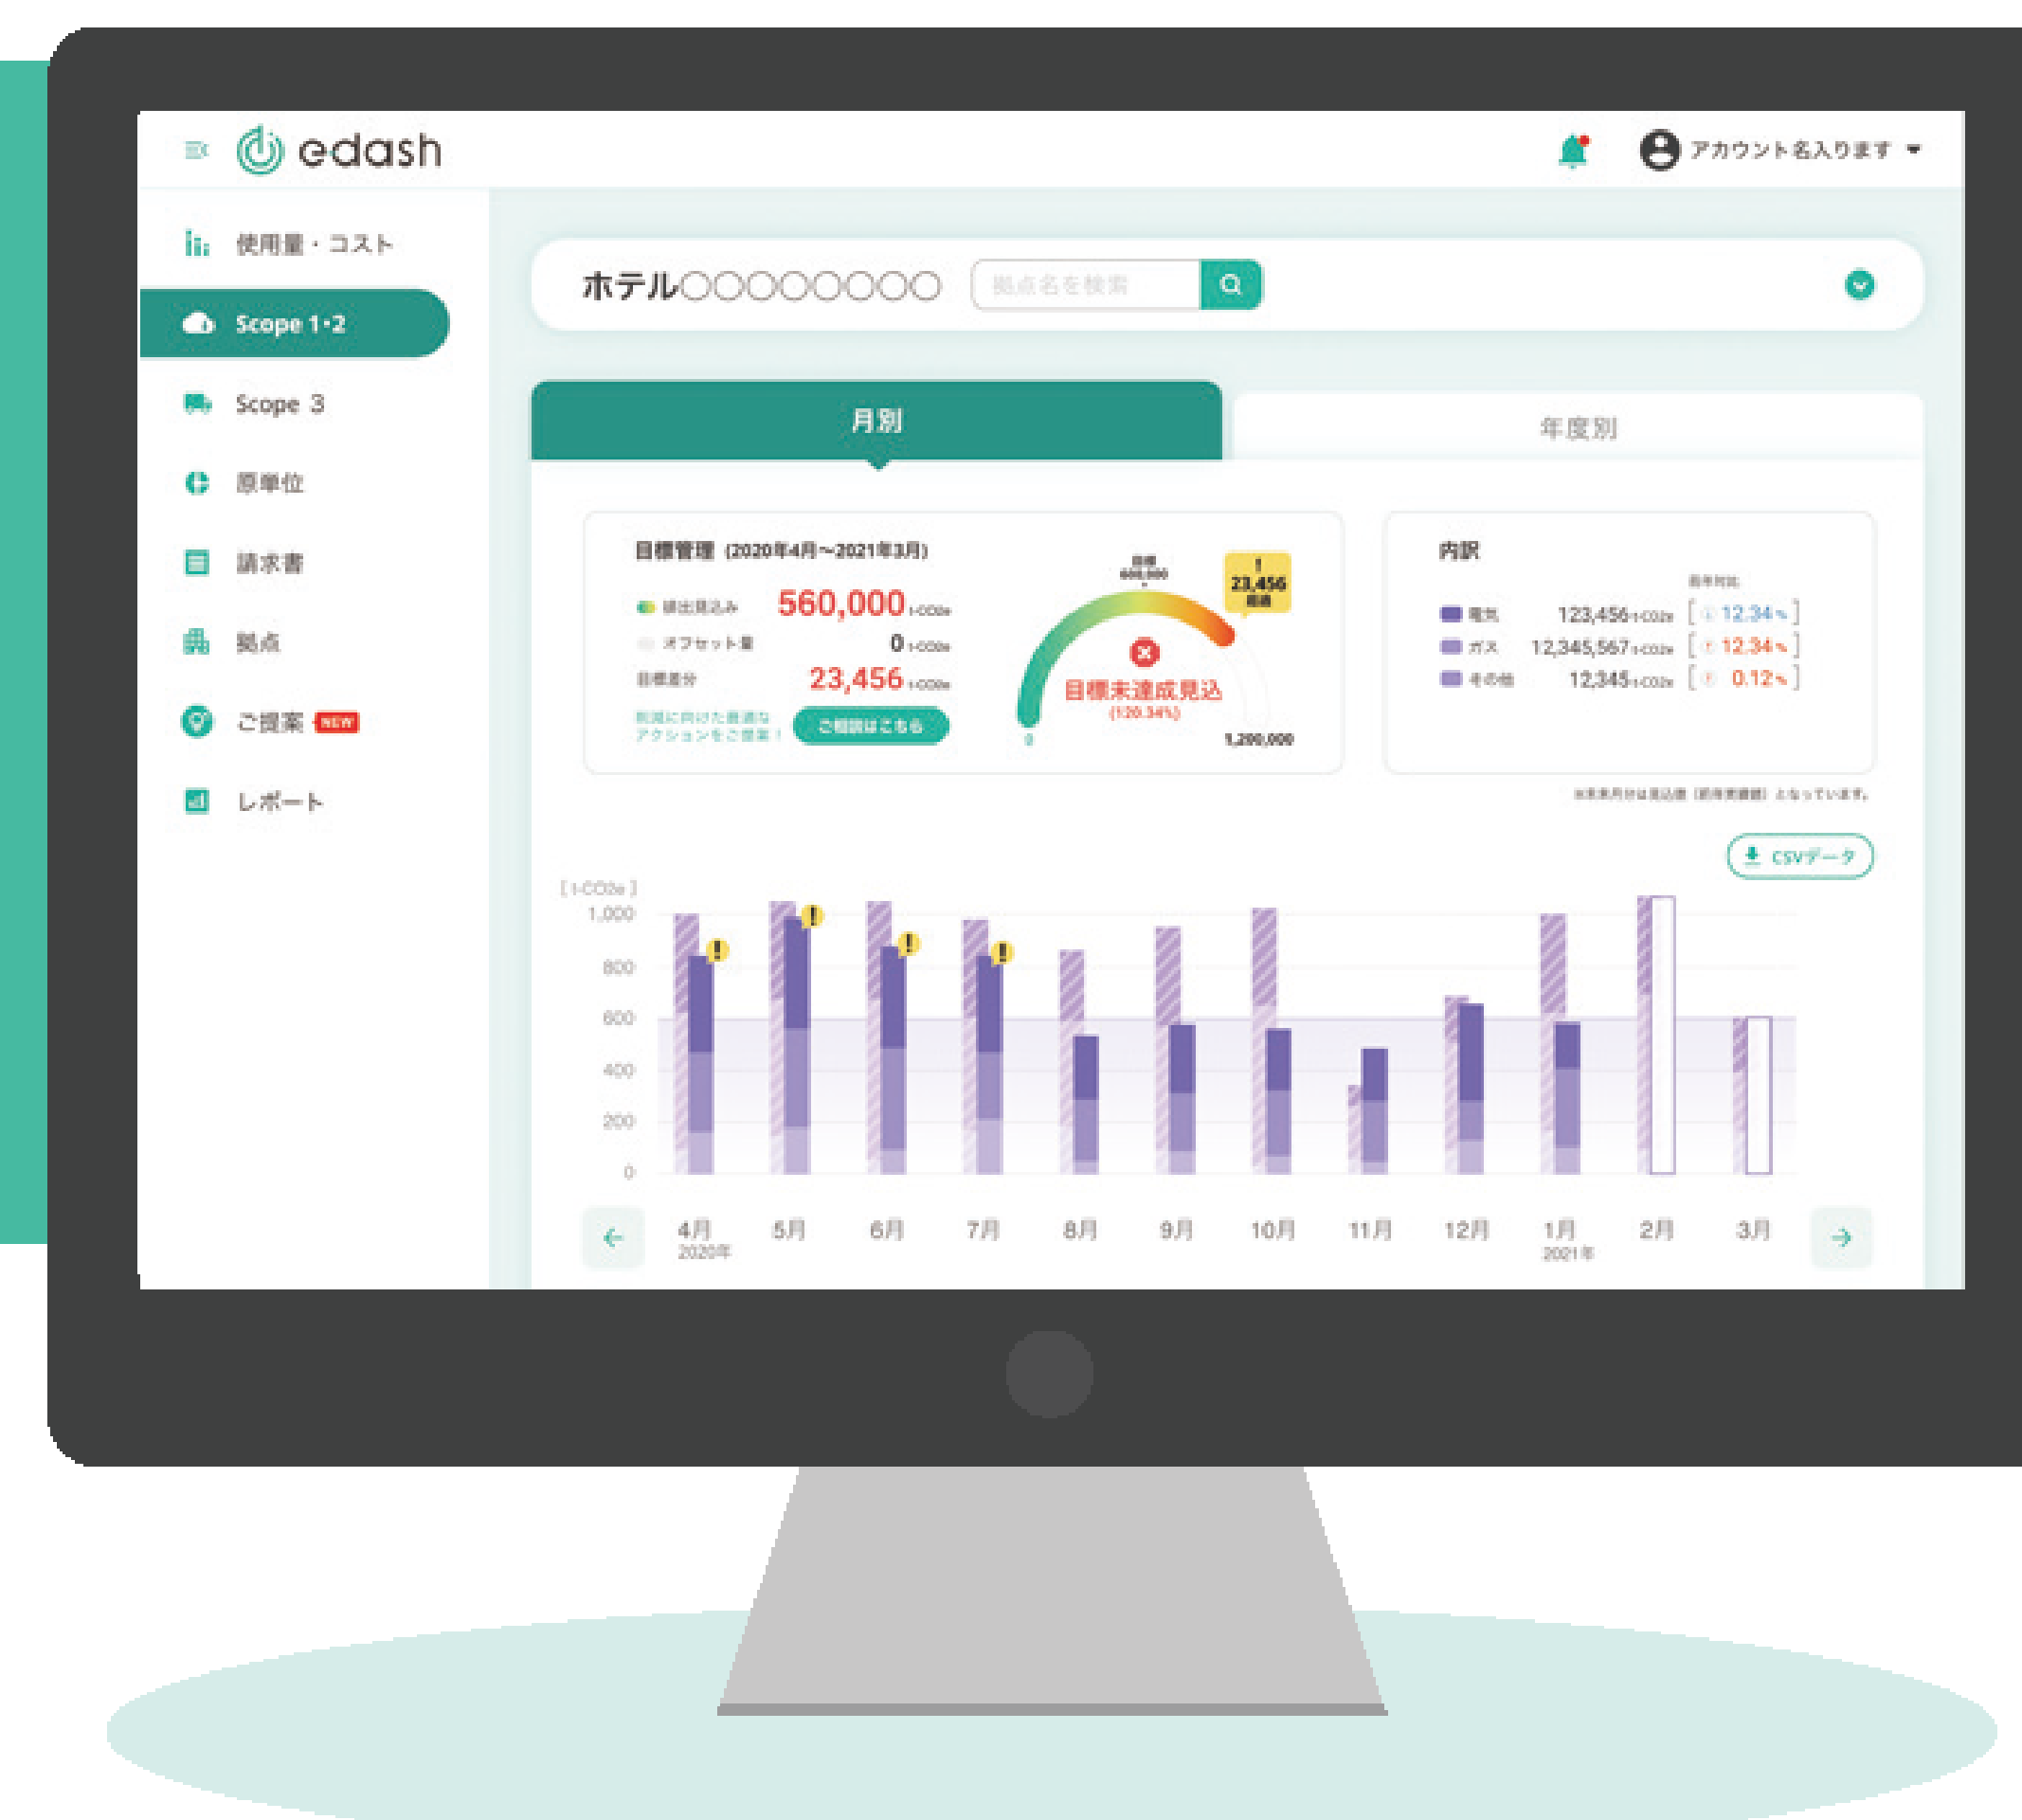

e-dash

カーボンニュートラルへの挑戦を e-dashと加速させる。

e-dashは、企業のエネルギーコスト削減や、CO₂排出量削減への取り組みを総合的にサポートするサービスプラットフォームです。

FEATURES

e-dashは、サービスプラットフォームを通じて、エネルギーの最適化からCO₂削減までをトータルにサポートします。

CO₂排出量の可視化

データ入力から算出、分析まで
e-dashが自動化します

さあ、ともにはじめよう。

FUNCTION LIST

エネルギーコストの削減から、CO₂削減の取り組みまで、
e-dashを使えば一気通貫で対応が可能。

まずは、誰でも簡単にCO₂排出量の可視化から！

e-dashなら、請求書をスキャンして アップロードするだけ！*

お客様が準備するのは、電気やガス、その他エネルギーの月次の請求書だけ。
あとは、e-dashがエネルギー使用量・コスト・CO₂排出量をデータ化するので、
手間なく正確に可視化できます。 *：請求書からのデータ化対象はScope 1,2のみです。