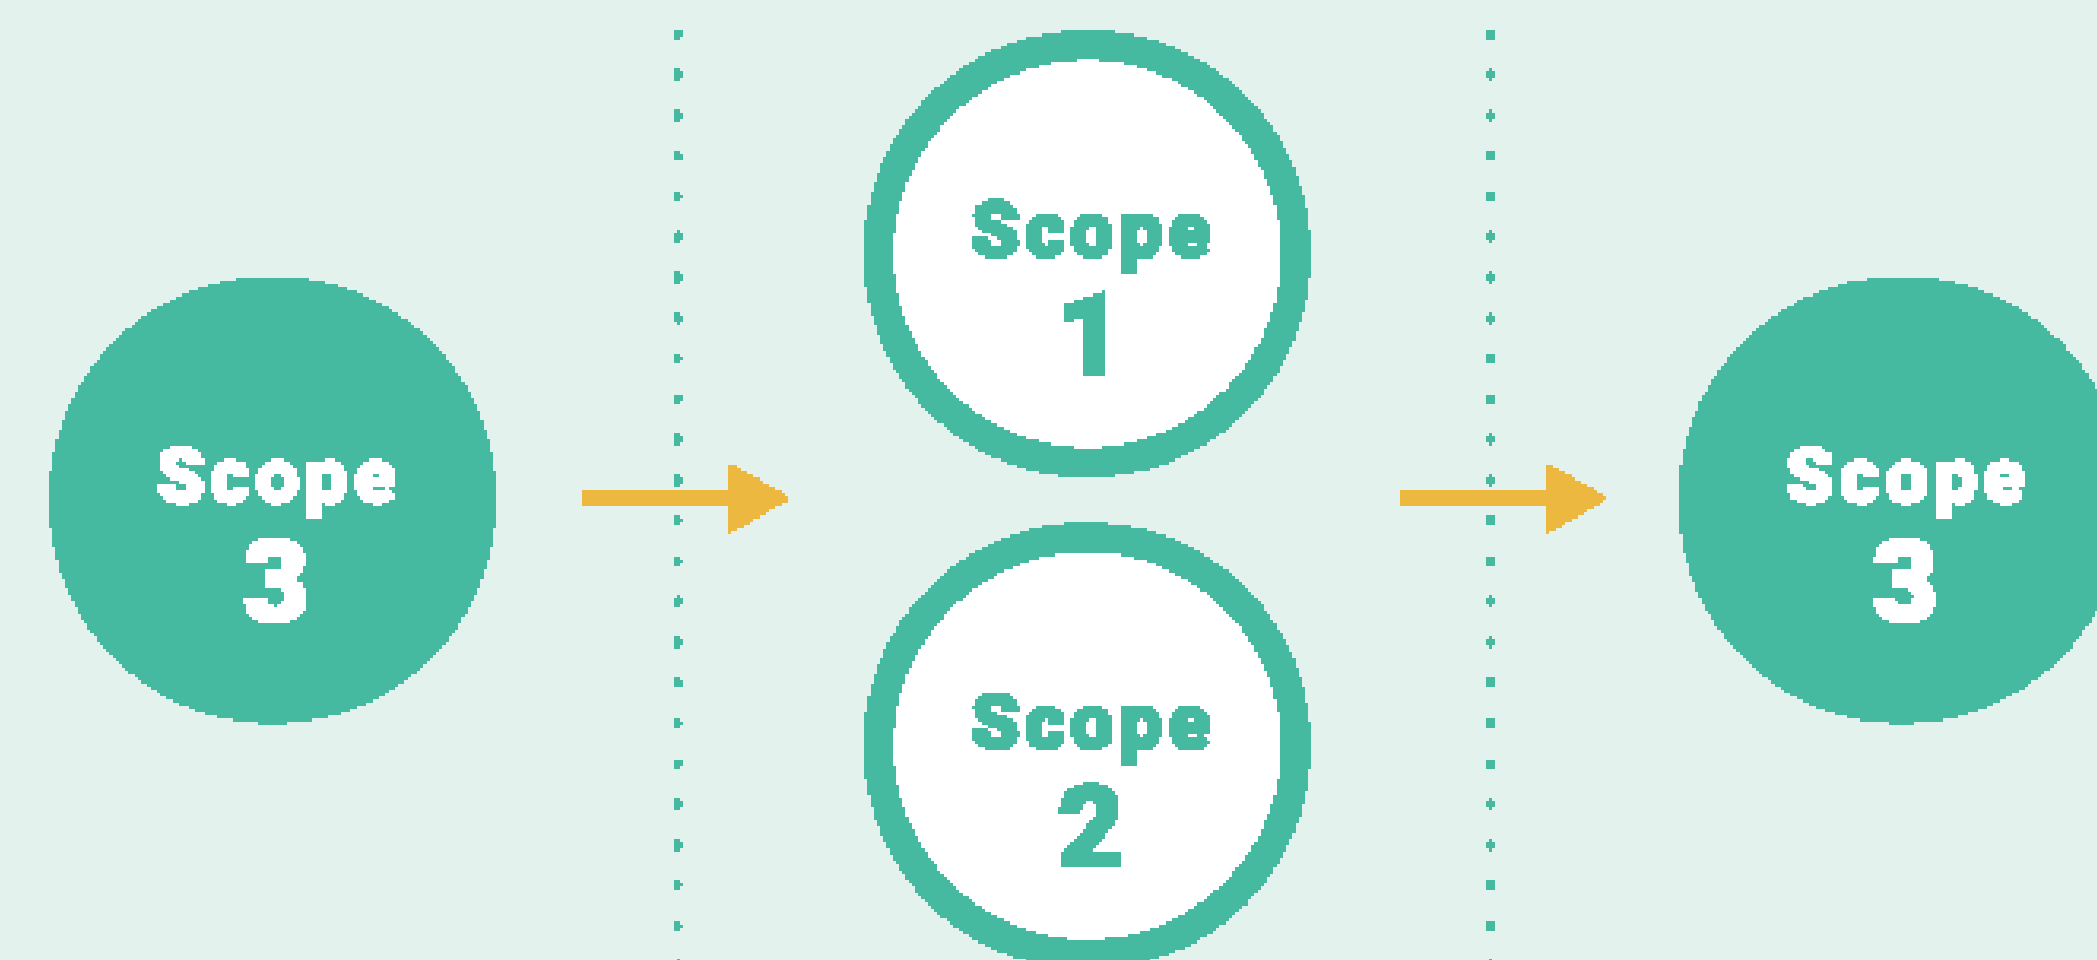

e-dashはCO₂排出量の可視化だけでなく、
具体的な施策の検討や実行もサポートします。

エネルギー
コストの削減

クリーンな
エネルギーの調達

まとめて支払

環境証書の調達

e-dashでは、Scope 1,2,3の排出量
すべてを一元管理することが可能です。

上流

自社

下流